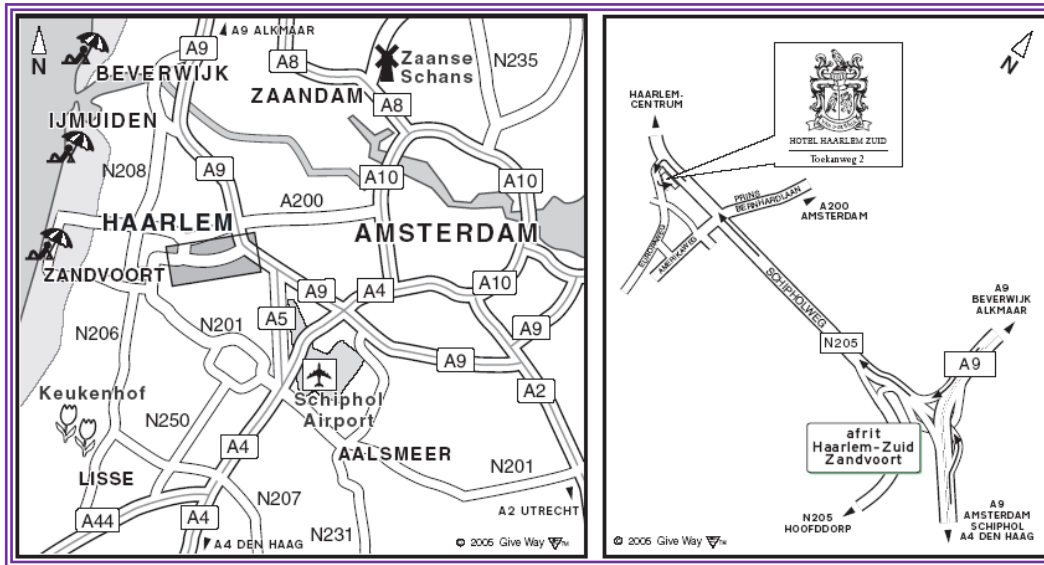

HOTEL HAARLEM ZUID

Met het openbaar vervoer [OV] kunt u zowel per bus, trein of taxi naar ons hotel komen. Om de paar minuten gaat er een bus naar het centrum [zie onderste tabel].

Naast onze hotelliften hangen:

- ✓ Een duidelijke buslijnen-plattegrond voor Haarlem en omstreken. [link](#)
- ✓ Een [ov9292](#)-informatiescherm met de actuele bus aankomst- en vertrektijden bij het hotel [halte Europaweg] en de ook de treintijden op station Haarlem.
  - Check ook zelf: www.ov9292.nl

Trein en bus:

- ✓ 8 keer per uur stoppen treinen uit de richtingen: Alkmaar, Amsterdam en Leiden/Den Haag op station Haarlem NS [zie: www.ns.nl].
- ✓ Vanaf het Stationsplein met bus 300 bent u in 10 minuten bij ons hotel.

Taxi

- ✓ Treintaxi: 0900-8734682.
  Let op: bel voor de treintaxi minimaal een half uur vóórat u opgehaald wilt worden.
- ✓ Wij werken vaak met Taxi centrale Haarlem: 06 5127 2510.

Busroutes en belangrijke stopplaatsen

(Hotel Haarlem Zuid is uitstappen Halte Europaweg/Schipholweg)

	Bus
Haarlem Noord Delftplein - Haarlem NS - HLM-centrum - halte Europaweg - Schalkwijk centrum.	3
Schalkwijk centrum - halte Europaweg - HLM-centrum - Haarlem NS - Hlm-noord - IJmuiden.	75
Zandvoort aan Zee NS - Heemstede NS - Houtplein - halte Europaweg - Halfweg - Amsterdam Marnixstr.	80
Amsterdam Bijlmer NS/ Arena - Amstelveen - halte Europaweg - HLM-centrum - Haarlem NS.	175
Amsterdam Zuid NS - halte Europaweg - HLM-centrum - Haarlem NS.	176
Schiphol Oost - Schiphol Noord - halte Europaweg - HLM-centrum - Haarlem NS.	177
Schiphol Airport - Amstelveen busstation - Badhoevedorp - halte Europaweg - HLM-centrum - Haarlem NS.	277
Amsterdam Bijlmer NS - Schiphol Airport - Hoofddorp - halte Europaweg - HLM-centrum - Haarlem NS.	300
Reistijd 29 min. hotel - Schiphol = 29 minuten. Ma t/m vrij elke 7 min. Zat /zon- en feestdagen: elke 10 min.	[R-net]
Zwanenburg - halte Europaweg - Schalkwijk centrum - Heemstede NS .	680